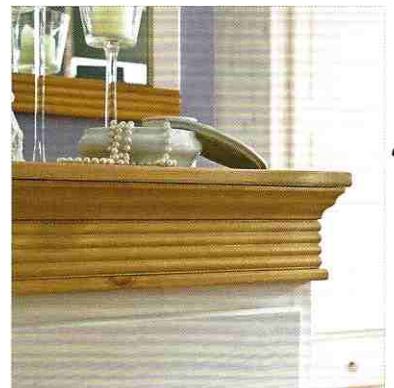

Gestalten Vielfalt Träume

...mit unseren
Massivholzmöbeln

Gestalten

Farbauswahl

weiß/antik

weiß/kolonial

weiß

weiß/lava

Träume

der Schrank

2-türig
2 Schubkästen auf Metallauszug
Innen: 1 Kleiderstange
Metallbeschläge
B/H/T ca. 139/200/63 cm

3-türig
3 Schubkästen auf Metallauszug
Innen: 1 Kleiderstange /
3 Einlegeböden rechts
Metallbeschläge
B/H/T ca. 196/200/63 cm